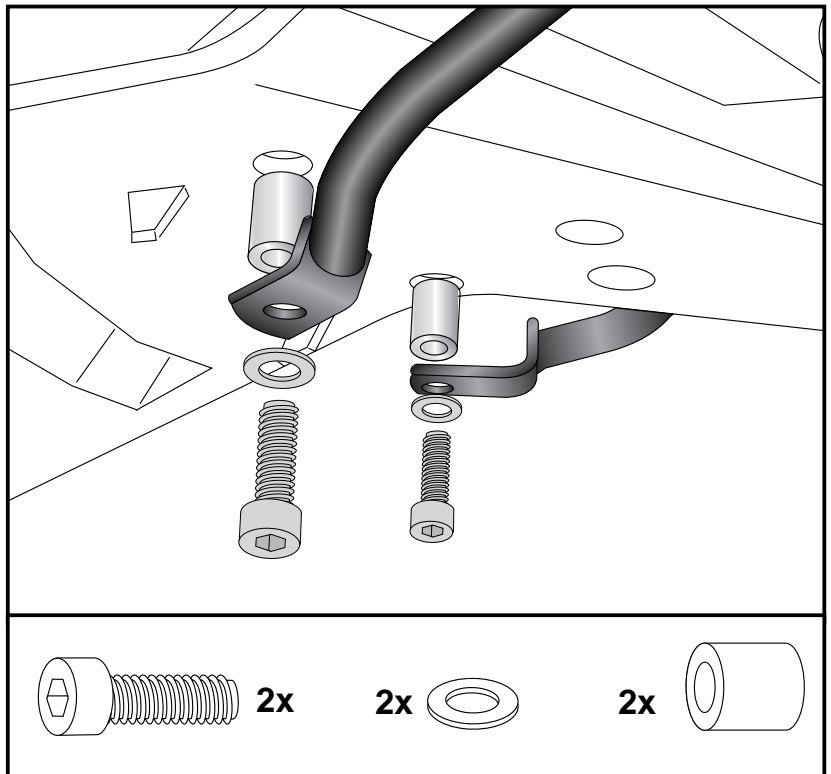

Fastening of the rack carrier front:

Fix it with washers ø6,4 and allen screws M6x40 in the free threads at the underside of the fender.

Add alu spacer Ø15xØ9x25mm between rack and threads.

1